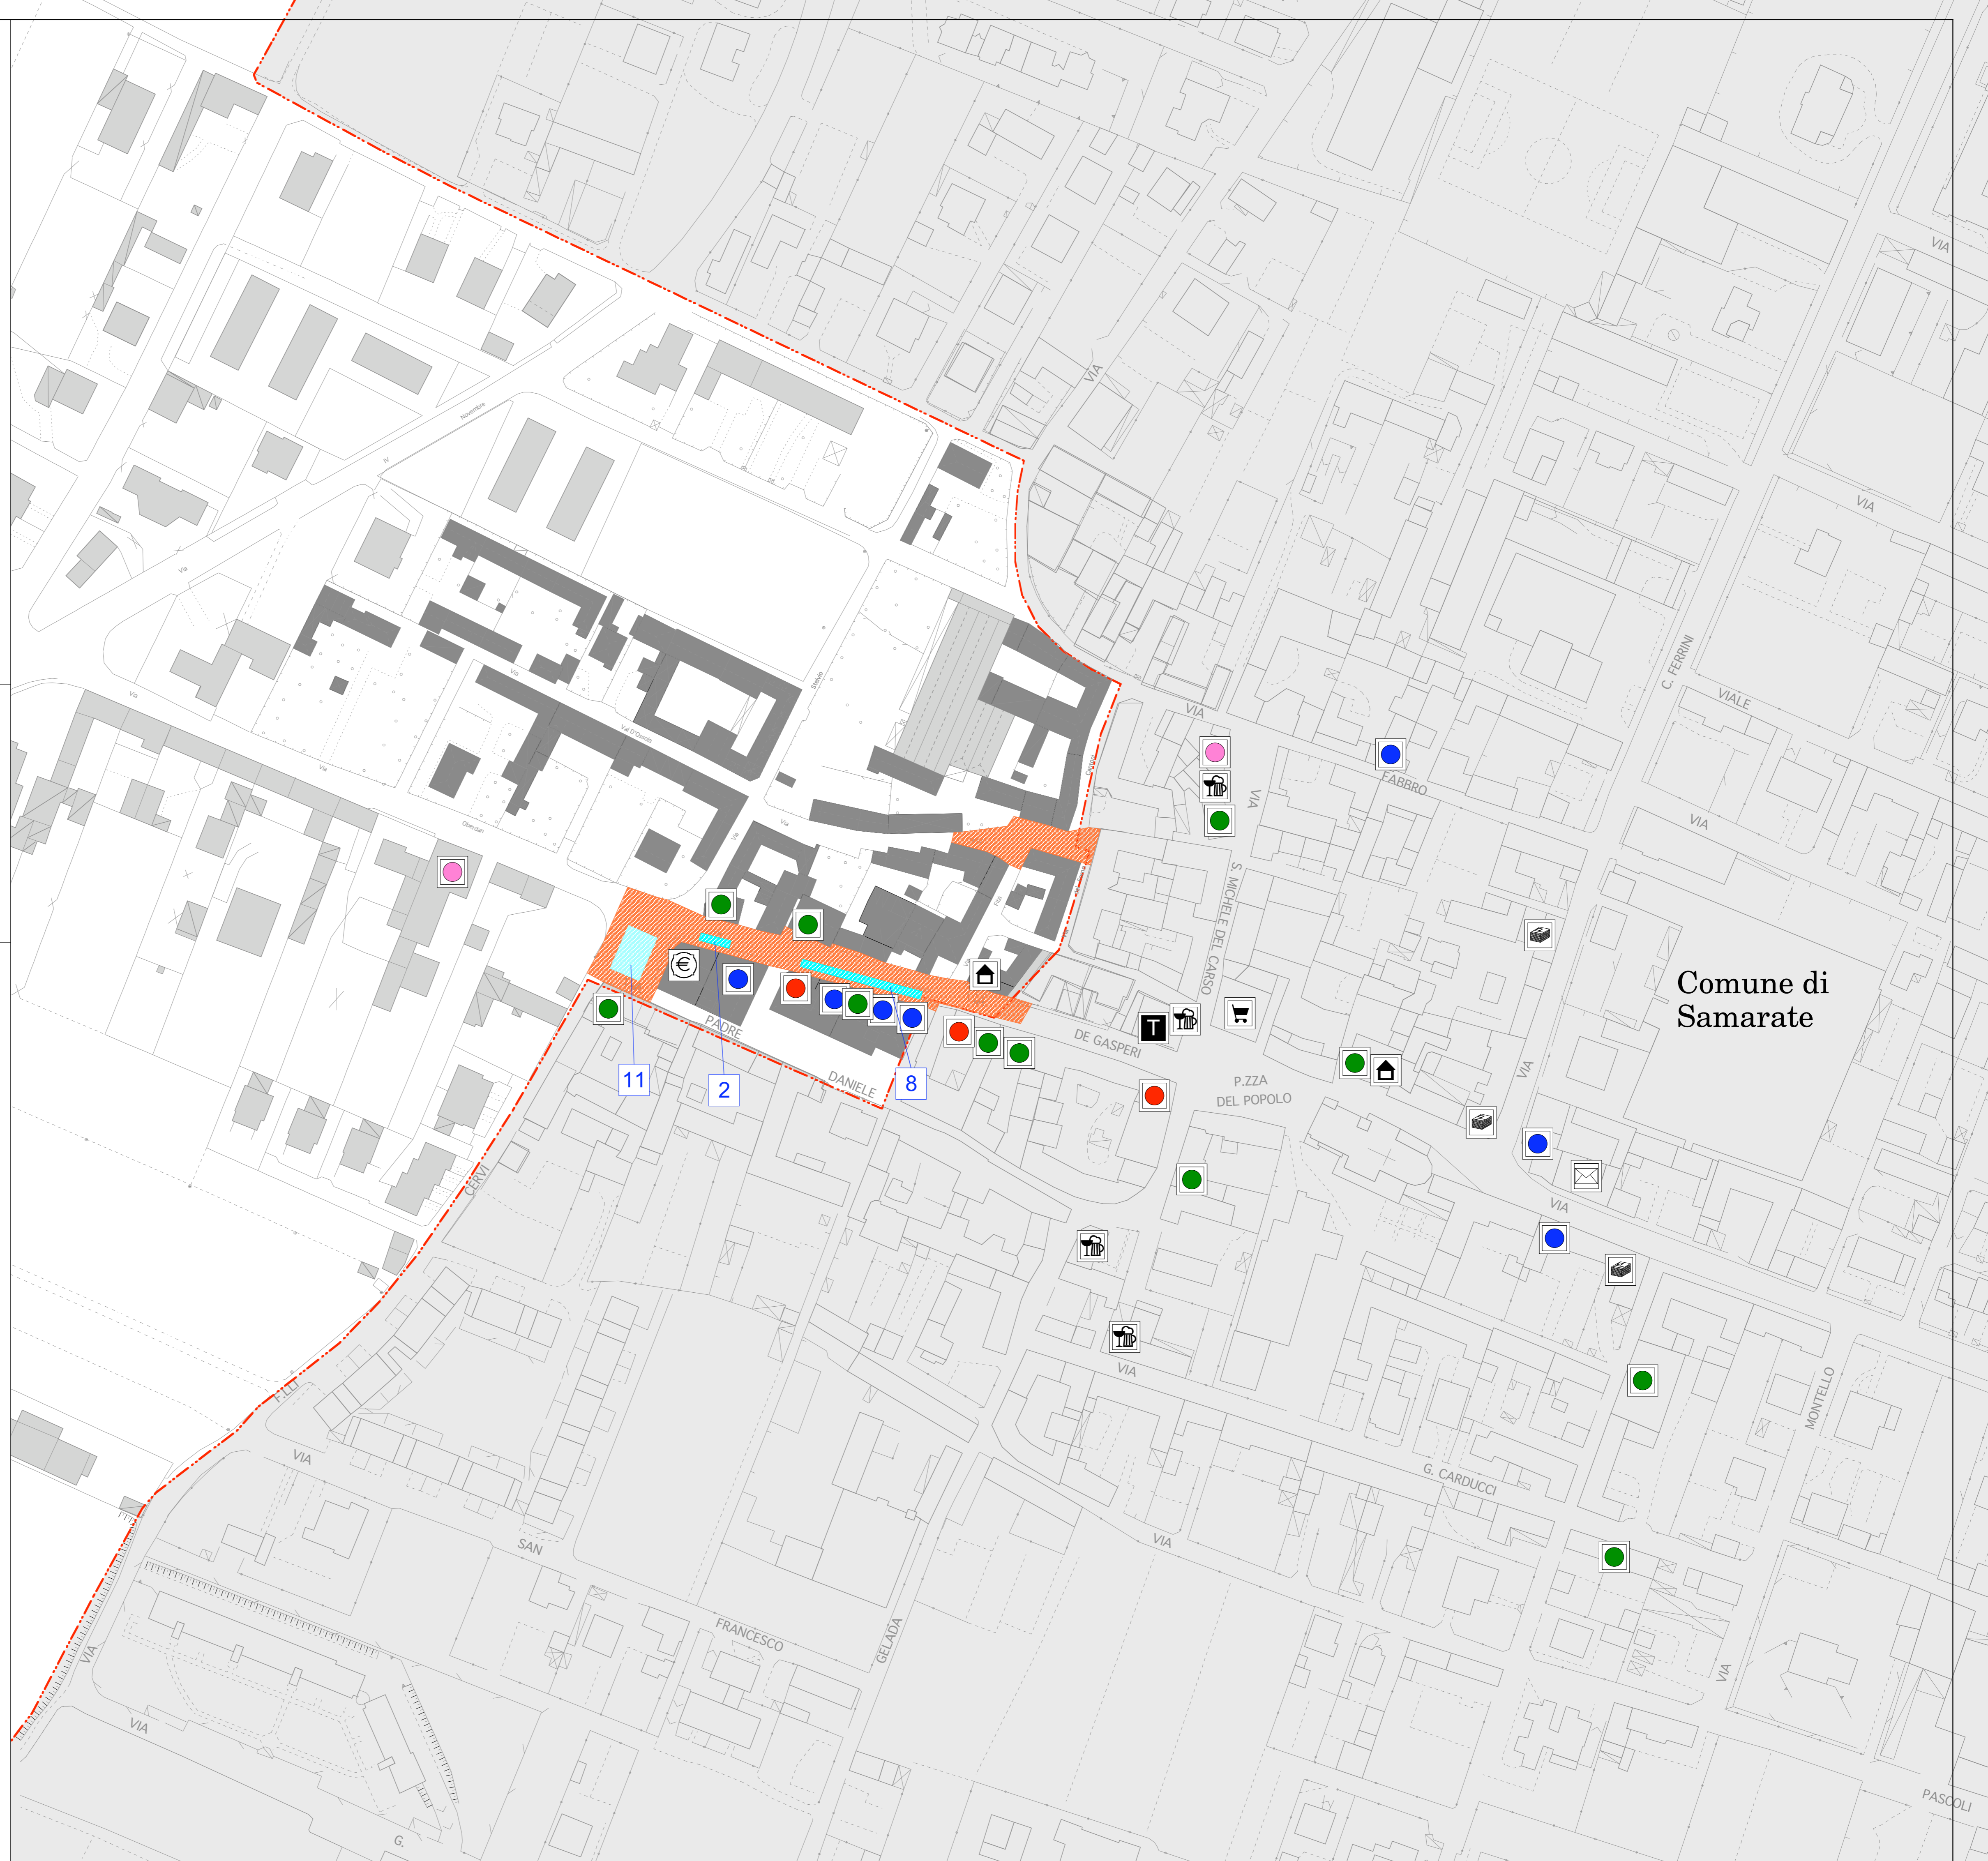

LEGENDA

- confini comunali
- Piazze e spazi aperti di uso pubblico
- Parcheggi con sosta a tempo (da 30 min. a 2 ore)
- Parcheggi con sosta libera
- N. Numero di stalli per parcheggio
- somministrazione bevande
- area mercatale
- media distribuzione
- negozi di vicinato alimentari
- negozi di vicinato non alimentari
- negozi di vicinato misti
- artigianato di servizio
- banche
- poste
- tabacchi
- edicole
- uffici

Comune di Samarate

Comune di Ferno

Provincia di Varese

Piano di Governo del Territorio

Documento di Piano

art. 8 L.R. 12/05

Sistema socio economico, classificazione degli spazi aperti e funzioni urbane
San Macario